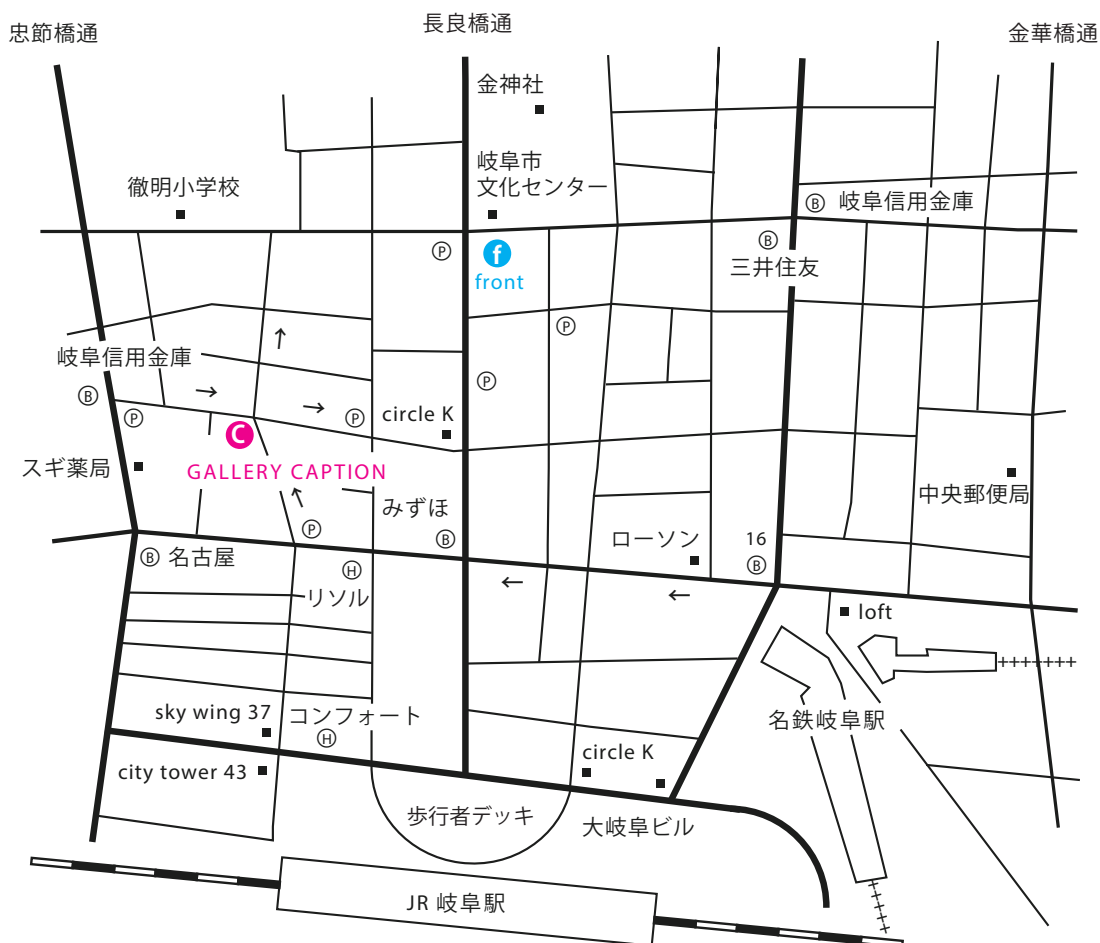

front

GALLERY CAPTION

gallery/
coffee/tea/cookie/cake
workshop/lecture

13:00-19:00 | 不定休

1 drink order

岐阜市金宝町 2-9-1 (Pなし)

tel 058-263-7161

<http://front-caption.blogspot.jp/>

- 「JR 岐阜駅」より徒歩 10 分
- 「名鉄岐阜駅」より、徒歩 7 分
- 駐車場のご用意はありません。近隣のコインパーキングをご利用ください。
- 営業日が不規則です。お越しになられる際は、スケジュールをご確認ください。